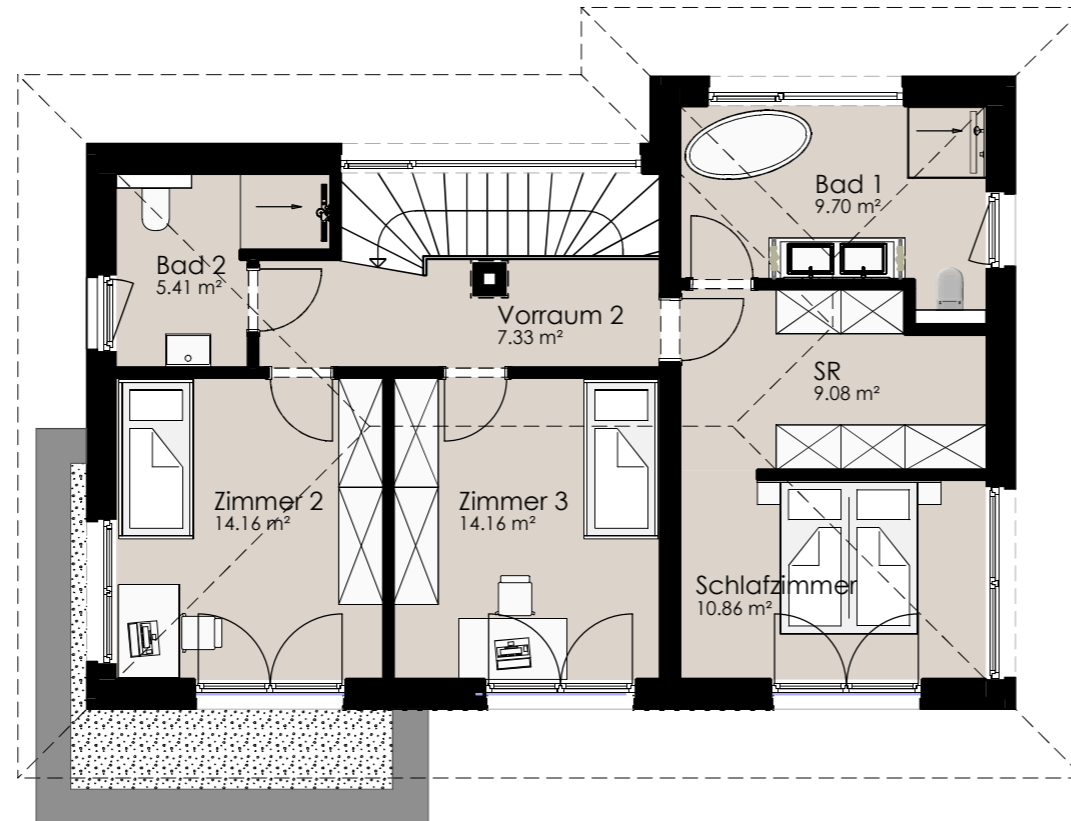

OBERGESCHOSS

1:100

Grundfläche Räume

OG	Bad 1	9.70 m ²	
OG	Bad 2	5.41 m ²	
OG	SR	9.08 m ²	
OG	Schlafzimmer	10.86 m ²	
OG	Vorraum 2	7.33 m ²	
OG	Zimmer 2	14.16 m ²	
OG	Zimmer 3	14.16 m ²	70.70 m ²